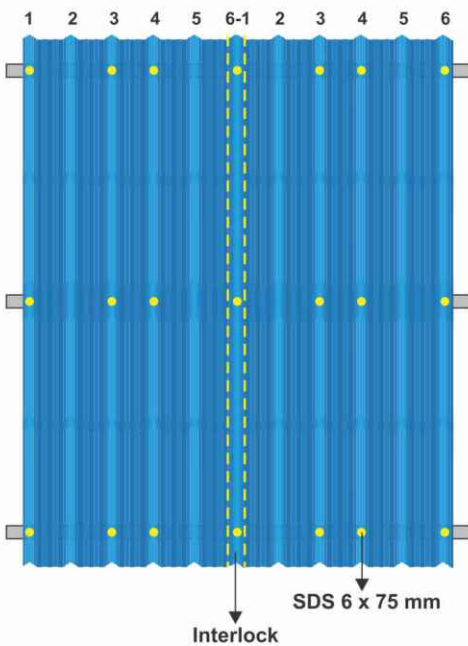

SPESIFIKASI TEKNIS

Lebar	: 1.13 Meter [efektif 1.05 Meter]
Panjang	: 6 M' / 8M' / 10M' / 12M', Custom**
Tebal	: DOFF 2.5 mm - SEMI TRANSPARENT 2.3 mm
Jarak Reng/Gording	: 0.75 M [max]
Berat	: DOFF ± 5.1 kg/M' - SEMI TRANSPARENT ± 4.5 kg/M'
Bahan Baku	: uPVC dengan UV Protection & Heat Stabilizer
Sudut Kemiringan	: 15°
Tipe	: DOFF DAN SEMI TRANSPARENT

PETUNJUK INSTALASI

1 Cara pemasangan yang dianjurkan.

Pada saat memasang atap, diwajibkan menggunakan papan lebar untuk pijakan, agar atap tidak melengkung

2 Sudut Kemiringan.

3 Pasang Atap secara Interlock.

4 Pasang SDS sesuai gambar di bawah ini.

(1 M² membutuhkan 5 SDS & 5 Roofseal®)

5 Overlap.

Panjang Overlap (bila ada) adalah 30cm.

Produk FORMAX[®] ROOF bergaransi hingga 15 tahun, untuk lebih detailnya harap lihat Dokumen "SYARAT JAMINAN GARANSI FORMAX ROOF" di www.formaxroof.co.id