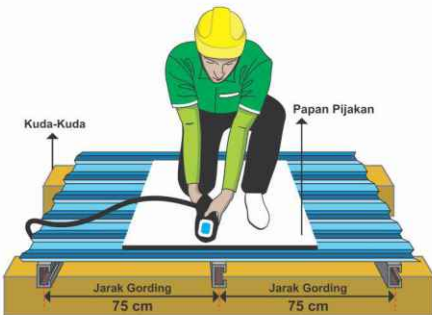

SPESIFIKASI TEKNIS

Lebar	: 1.13 Meter [efektif 1.05 Meter]
Panjang	: 6 M' / 8M' / 10M' / 12M', Custom**
Tebal	: DOFF 2.5 mm - SEMI TRANSPARENT 2.3 mm
Jarak Reng/Gording	: 0.75 M [max]
Berat	: DOFF ± 5.1 kg/M' - SEMI TRANSPARENT ± 4.5 kg/M'
Bahan Baku	: uPVC dengan UV Protection & Heat Stabilizer
Sudut Kemiringan	: 15°
Tipe	: DOFF DAN SEMI TRANSPARENT

BIRU TUA & PUTIH | DOFF

PUTIH
SEMI TRANSPARENT

AKSESORIS

TOP RIDGE

ROOFSEAL®

Lebar : 345 mm
 Panjang : 1.13 M (efektif 1.05 Meter)
 Warna : Biru Tua

Diameter : 32 mm
 Warna : Biru Tua & Putih
 (Digunakan dengan SDS 6 x 75mm)

PETUNJUK INSTALASI

1 Cara pemasangan yang dianjurkan.

Pada saat memasang atap, diwajibkan menggunakan papan lebar untuk pijakan, agar atap tidak melengkung

2 Sudut Kemiringan.

3 Pasang Atap secara Interlock.

4 Pasang SDS sesuai gambar di bawah ini.

(1 M² membutuhkan 5 SDS & 5 Roofseal®)

5 Overlap.

Panjang Overlap (bila ada) adalah 30cm.

Produk FORMAX[®] ROOF bergaransi hingga 15 tahun, untuk lebih detailnya harap lihat Dokumen "SYARAT JAMINAN GARANSI FORMAX ROOF" di www.formaxroof.co.id