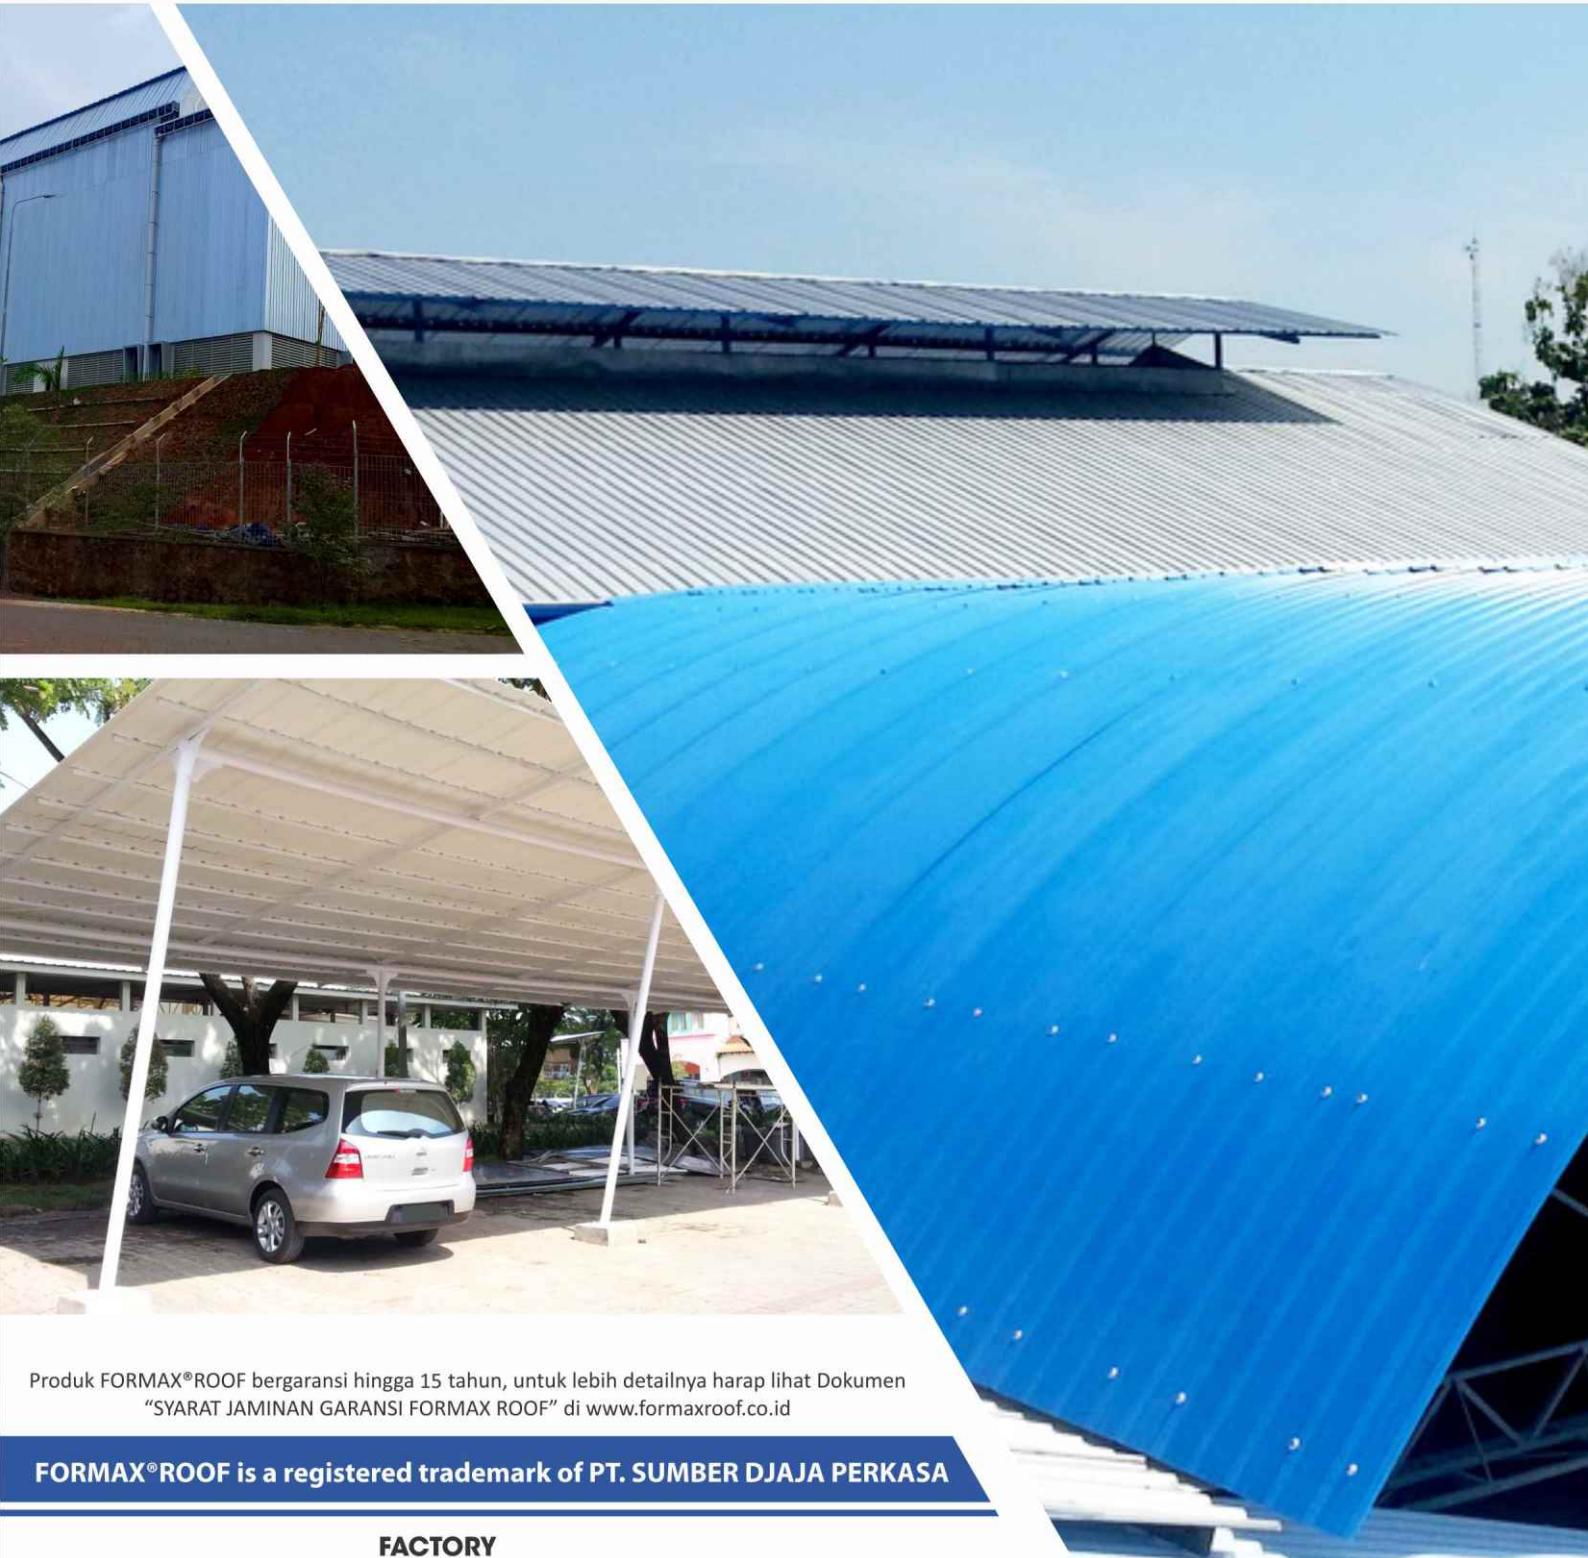

Produk FORMAX® ROOF bergaransi hingga 15 tahun, untuk lebih detailnya harap lihat Dokumen "SYARAT JAMINAN GARANSI FORMAX ROOF" di www.formaxroof.co.id

FORMAX® ROOF is a registered trademark of PT. SUMBER DJAJA PERKASA

Manufactured by:

PT. SUMBER DJAJA PERKASA

FACTORY

Raya Pilang KM 8 No. 88 Kec. Wonoayu, Sidoarjo 61273.
Phone: (031) 88.555.88. Fax: (031) 88.557.99

SHOWROOM

SURABAYA: Kembang Jepun 94, Surabaya 60162.
Phone: (031) 353.9900. Fax: (031) 353.1189
JAKARTA: Mutiara Taman Palembang B3 No. 17 Cengkareng
Timur, Jakarta Barat 11730. Phone: (021) 2902.4576