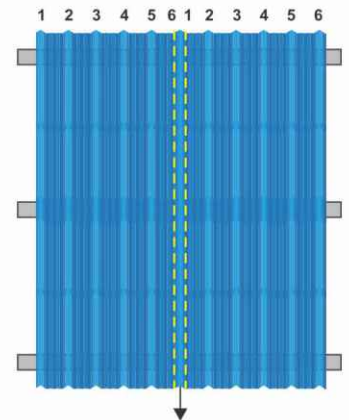

SPESIFIKASI TEKNIS

Lebar	: 1.13 Meter [efektif 1.05 Meter]
Panjang	: 6 M' / 8M' / 10M' / 12M', Custom**
Tebal	: DOFF 2.5 mm - SEMI TRANSPARENT 2.3 mm
Jarak Reng/Gording	: 0.75 M [max]
Berat	: DOFF ± 5.1 kg/M' - SEMI TRANSPARENT ± 4.5 kg/M'
Bahan Baku	: uPVC dengan UV Protection & Heat Stabilizer
Sudut Kemiringan	: 15°
Tipe	: DOFF DAN SEMI TRANSPARENT

PETUNJUK INSTALASI

1 Cara pemasangan yang dianjurkan.

Pada saat memasang atap, diwajibkan menggunakan papan lebar untuk pijakan, agar atap tidak melengkung

2 Sudut Kemiringan.

3 Pasang Atap secara Interlock.

4 Pasang SDS sesuai gambar di bawah ini.

(1 M² membutuhkan 5 SDS & 5 Roofseal®)

5 Overlap.

Panjang Overlap (bila ada) adalah 30cm.

Produk FORMAX[®] ROOF bergaransi hingga 15 tahun, untuk lebih detailnya harap lihat Dokumen "SYARAT JAMINAN GARANSI FORMAX ROOF" di www.formaxroof.co.id