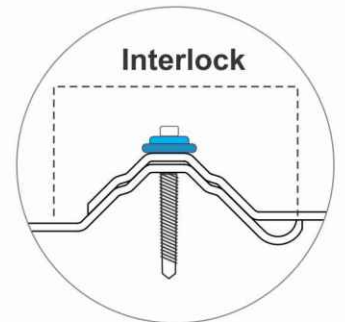

PETUNJUK INSTALASI

1 Cara pemasangan yang dianjurkan.

Pada saat memasang atap, diwajibkan menggunakan papan lebar untuk pijakan, agar atap tidak melengkung

2 Sudut Kemiringan.

3 Pasang Atap secara Interlock.

4 Pasang SDS sesuai gambar di bawah ini.

(1 M² membutuhkan 5 SDS & 5 Roofseal®)

5 Overlap.

Panjang Overlap (bila ada) adalah 30cm.

Produk FORMAX[®] ROOF bergaransi hingga 15 tahun, untuk lebih detailnya harap lihat Dokumen "SYARAT JAMINAN GARANSI FORMAX ROOF" di www.formaxroof.co.id