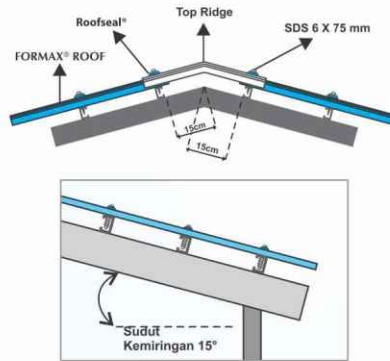

SPESIFIKASI TEKNIS

Lebar	: 1.13 Meter [efektif 1.05 Meter]
Panjang	: 6 M' / 8M' / 10M' / 12M', Custom**
Tebal	: DOFF 2.5 mm - SEMI TRANSPARENT 2.3 mm
Jarak Reng/Gording	: 0.75 M [max]
Berat	: DOFF ± 5.1 kg/M' - SEMI TRANSPARENT ± 4.5 kg/M'
Bahan Baku	: uPVC dengan UV Protection & Heat Stabilizer
Sudut Kemiringan	: 15°
Tipe	: DOFF DAN SEMI TRANSPARENT

BIRU TUA & PUTIH | DOFF

PUTIH
SEMI TRANSPARENT

AKSESORIS

TOP RIDGE

ROOFSEAL®

Lebar : 345 mm
 Panjang : 1.13 M (efektif 1.05 Meter)
 Warna : Biru Tua

Diameter : 32 mm
 Warna : Biru Tua & Putih
 (Digunakan dengan SDS 6 x 75mm)

PETUNJUK INSTALASI

1 Cara pemasangan yang dianjurkan.

Pada saat memasang atap, diwajibkan menggunakan papan lebar untuk pijakan, agar atap tidak melengkung

2 Sudut Kemiringan.

3 Pasang Atap secara Interlock.

4 Pasang SDS sesuai gambar di bawah ini.

(1 M² membutuhkan 5 SDS & 5 Roofseal®)

5 Overlap.

Panjang Overlap (bila ada) adalah 30cm.

Produk FORMAX[®] ROOF bergaransi hingga 15 tahun, untuk lebih detailnya harap lihat Dokumen "SYARAT JAMINAN GARANSI FORMAX ROOF" di www.formaxroof.co.id