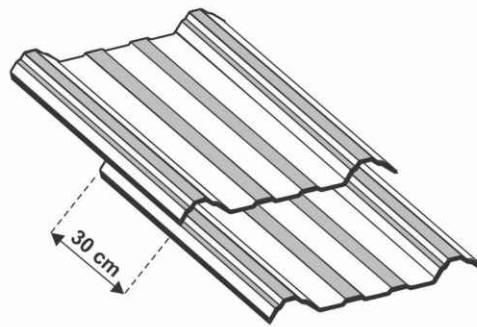

SPESIFIKASI TEKNIS

Lebar	: 1.13 Meter [efektif 1.05 Meter]
Panjang	: 6 M' / 8M' / 10M' / 12M', Custom**
Tebal	: DOFF 2.5 mm - SEMI TRANSPARENT 2.3 mm
Jarak Reng/Gording	: 0.75 M [max]
Berat	: DOFF ± 5.1 kg/M' - SEMI TRANSPARENT ± 4.5 kg/M'
Bahan Baku	: uPVC dengan UV Protection & Heat Stabilizer
Sudut Kemiringan	: 15°
Tipe	: DOFF DAN SEMI TRANSPARENT

BIRU TUA & PUTIH | DOFF

PUTIH
SEMI TRANSPARENT

AKSESORIS

TOP RIDGE

ROOFSEAL®

Lebar : 345 mm
 Panjang : 1.13 M (efektif 1.05 Meter)
 Warna : Biru Tua

Diameter : 32 mm
 Warna : Biru Tua & Putih
 (Digunakan dengan SDS 6 x 75mm)

PETUNJUK INSTALASI

1 Cara pemasangan yang dianjurkan.

Pada saat memasang atap, diwajibkan menggunakan papan lebar untuk pijakan, agar atap tidak melengkung

2 Sudut Kemiringan.

3 Pasang Atap secara Interlock.

4 Pasang SDS sesuai gambar di bawah ini.

(1 M² membutuhkan 5 SDS & 5 Roofseal®)

5 Overlap.

Panjang Overlap (bila ada) adalah 30cm.

Produk FORMAX[®] ROOF bergaransi hingga 15 tahun, untuk lebih detailnya harap lihat Dokumen "SYARAT JAMINAN GARANSI FORMAX ROOF" di www.formaxroof.co.id