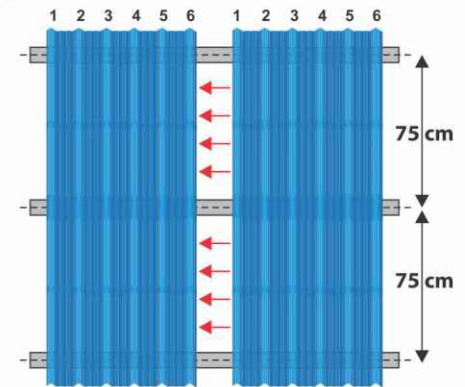

SPESIFIKASI TEKNIS

Lebar	: 1.13 Meter [efektif 1.05 Meter]
Panjang	: 6 M' / 8M' / 10M' / 12M', Custom**
Tebal	: DOFF 2.5 mm - SEMI TRANSPARENT 2.3 mm
Jarak Reng/Gording	: 0.75 M [max]
Berat	: DOFF ± 5.1 kg/M' - SEMI TRANSPARENT ± 4.5 kg/M'
Bahan Baku	: uPVC dengan UV Protection & Heat Stabilizer
Sudut Kemiringan	: 15°
Tipe	: DOFF DAN SEMI TRANSPARENT

PETUNJUK INSTALASI

1 Cara pemasangan yang dianjurkan.

Pada saat memasang atap, diwajibkan menggunakan papan lebar untuk pijakan, agar atap tidak melengkung

2 Sudut Kemiringan.

3 Pasang Atap secara Interlock.

4 Pasang SDS sesuai gambar di bawah ini.

(1 M² membutuhkan 5 SDS & 5 Roofseal®)

5 Overlap.

Panjang Overlap (bila ada) adalah 30cm.

Produk FORMAX[®] ROOF bergaransi hingga 15 tahun, untuk lebih detailnya harap lihat Dokumen "SYARAT JAMINAN GARANSI FORMAX ROOF" di www.formaxroof.co.id